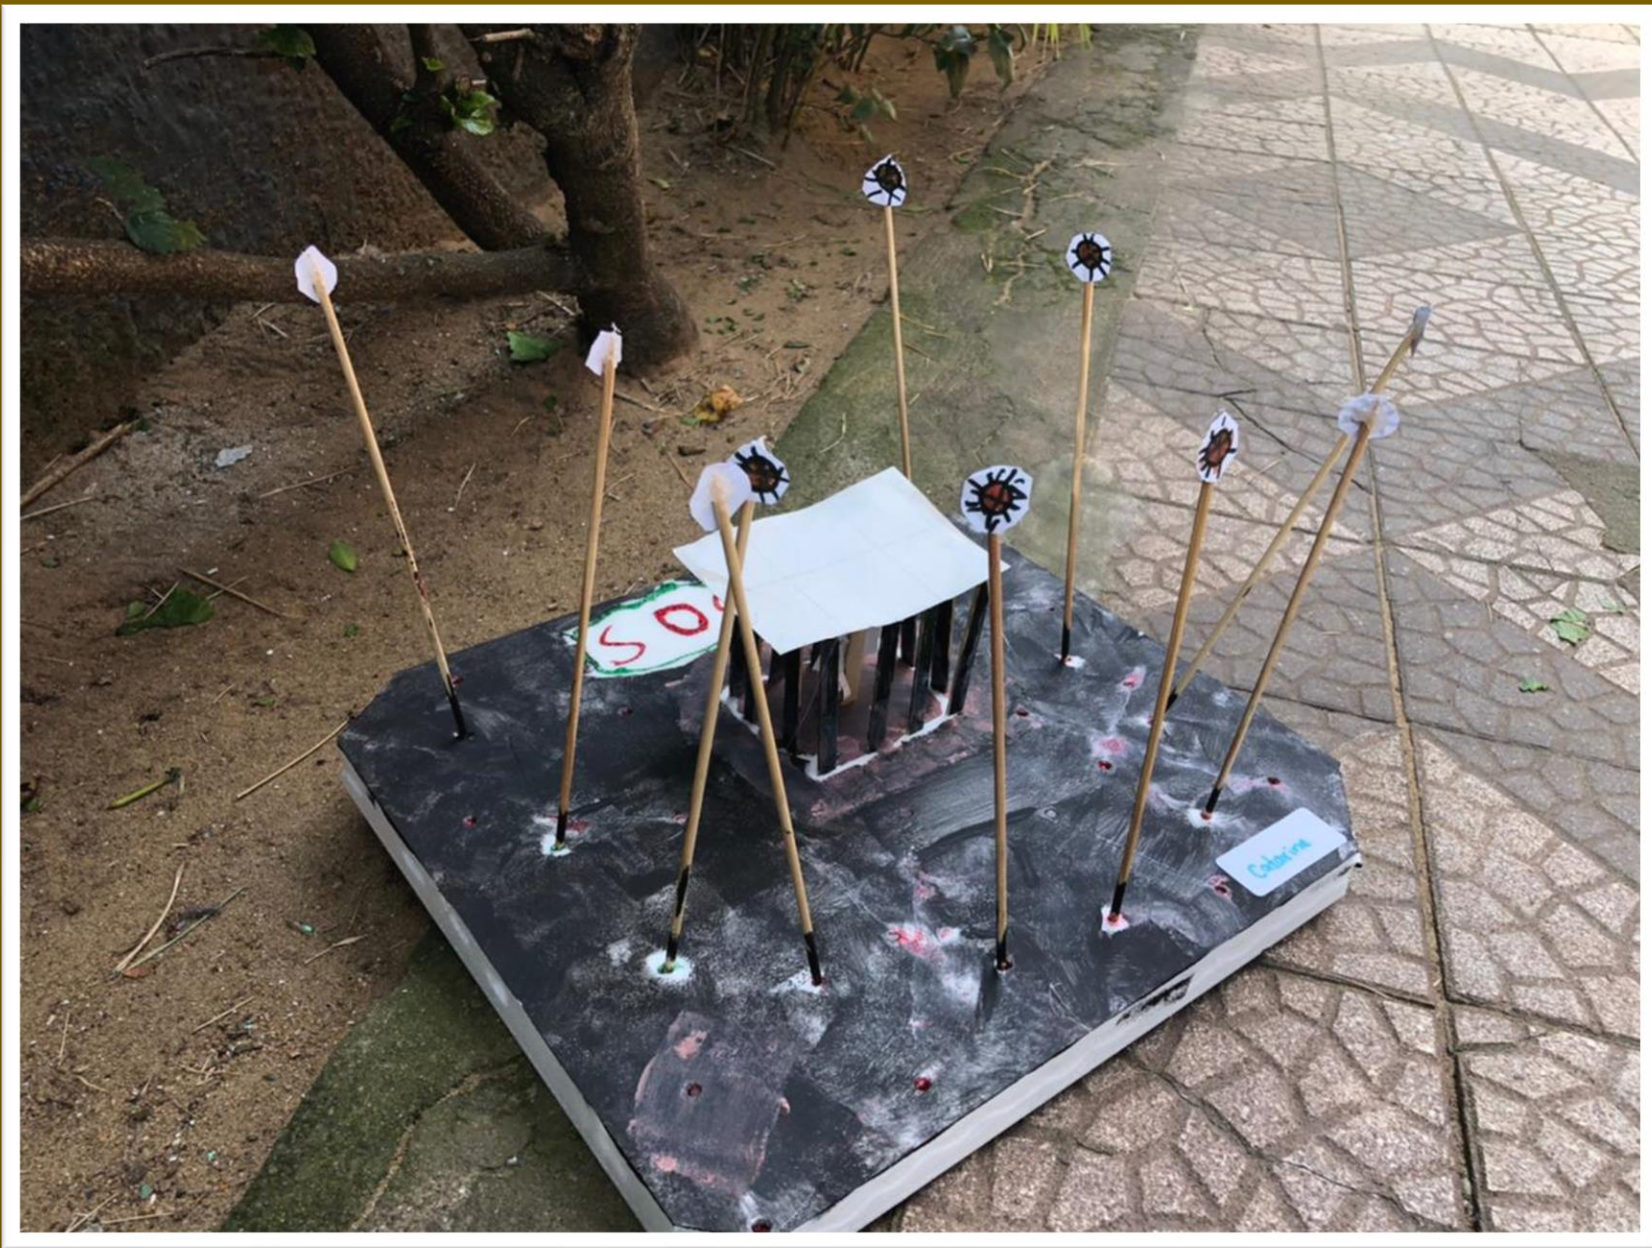

Turma 52  
Escola Projeto

MALTRATO NÃO!

Pedro Steifer Piza

ISSO NÃO SE FAZ!!!

S  
O  
S

COCA-  
COLA

COCA-COLA

Leo

USE MÁSCARA

Mariana

**Escola Projeto - Turma 52 – Professora Maria da Graça Machado**

**Alexander Spinassé Neumann**

**Antônio Rochol Lanes**

**Catarina Chiwiacowsky Lemos**

**Gabriel Araujo Covolo**

**Giulia Gandolfi Lehmkuhl**